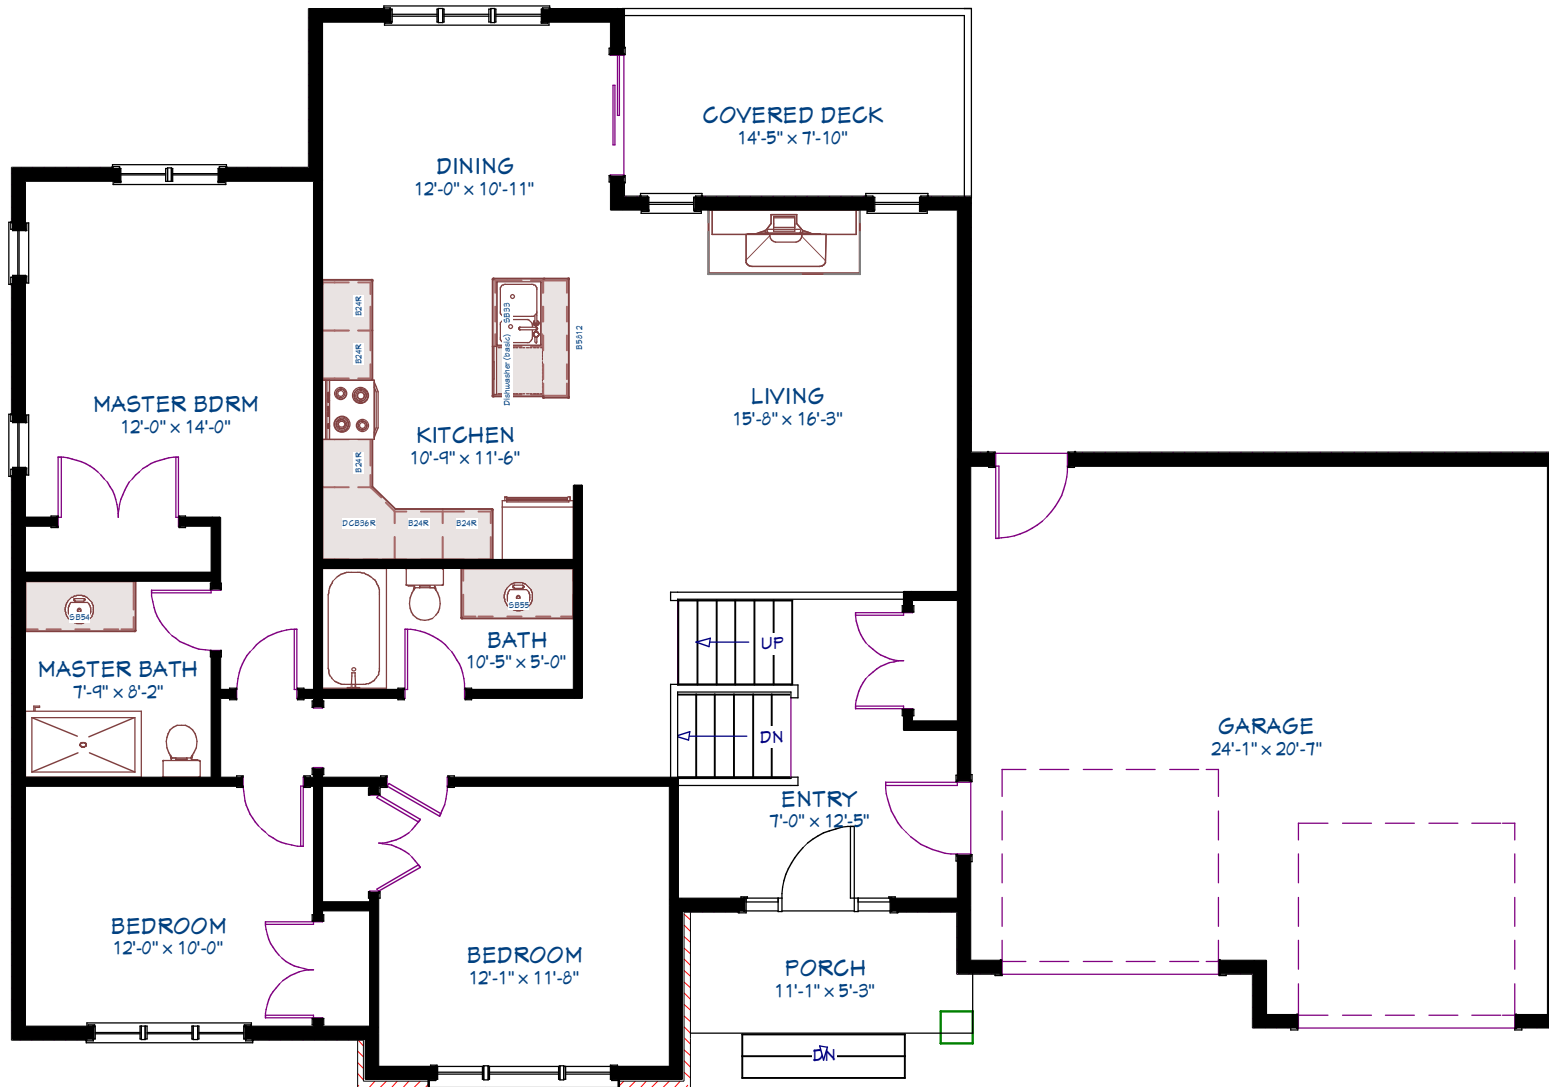

# THE IRONSTONE

1488 SQFT

**SIGNATURE**  
HOMES LTD.